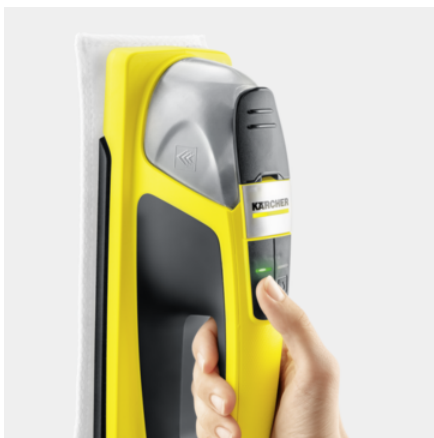

KV 4

Der vibrierende Akku-Wischer KV 4 löst Schmutz von glatten Oberflächen mühelos. Dank des elektrischen Wasseraustrags und Vibration entfällt das Schrubben von Hand.

Bestell-Nr.

1.633-920.0

- Für sämtliche glatten Oberflächen geeignet
- Tankbefüllung und Wischtuchwechsel gehen mühelos von der Hand
- Inkl. waschbarem Wischtuch und 20 ml Fensterreiniger-Konzentrat

Technische Daten

EAN-Code		4054278311821
Behälterinhalt Frischwasser	ml	180
Akkulaufzeit	min	35
Akkuladezeit	min	160
Akkutyp		Lithium-Ionen-Akku
Reinigungsleistung pro Akkuladung		ca. 100 m ² = 33 Fenster
Vibrationswert	m/s ²	1,6
Stromart	V / Hz	100 - 240 / 50 - 60
Gewicht inkl. Akku	kg	0,5
Gewicht ohne Zubehör	kg	0,5
Gewicht inkl. Verpackung	kg	0,8
Abmessungen (L × B × H)	mm	260 × 94 × 100

Ausstattung

Akkuladegerät	■
Fensterreiniger-Konzentrat (1 × 20 ml)	■
Wischtuch	1 x
■ Im Lieferumfang enthalten.	

Vibrationsfunktion

- Die Vibration unterstützt die Reinigung und erspart das Wegschrubben von hartnäckigem Schmutz.

Elektrischer Wasseraustrag

- Das Wischtuch wird automatisch befeuchtet, sodass die Oberfläche in einem Schritt befeuchtet und gewischt werden kann.

Einfache Wischtuchanbringung

- Durch das Klettsystem sind die Wischtücher ganz einfach anzubringen und zu entfernen.