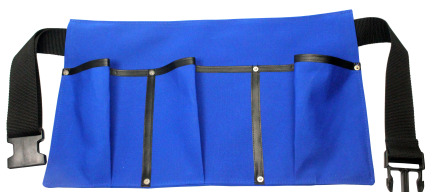

Schürze blau
Apron blue

Art. Nr. /code

13004

Artikel ohne Verpackung/
article without packaging

Nettogewicht/ <i>net weight</i> (kg)	0,155
Länge/ <i>length</i> (cm)	52
Breite/ <i>width</i> (cm)	24
Höhe/ <i>height</i> (cm)	0,5

Material/ material

Segeltuch, Nylon/ *canvas, nylon*

Merkmale/ features

Mit 3 großen Taschen, stabil und sehr robust, Gürtel ist
 Größenverstellbar/ *with 3 large pockets, stable and very
 robust, Belt is adjustable in size*