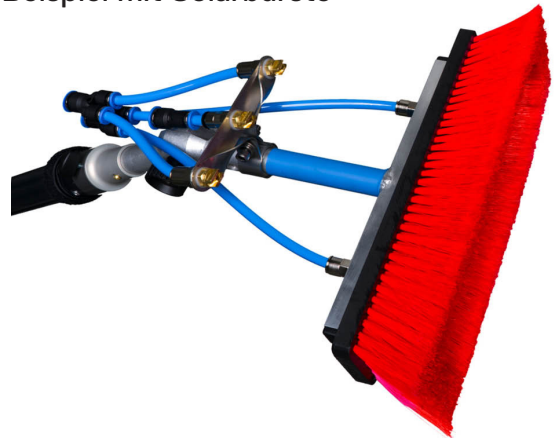

## Bürstenbogen Vario

Beispiel mit Solarbürste

**Robust und universell einsetzbar.  
Perfekt für die Reinigung schwer erreichbarer Bereiche.**

### **Merkmale:**

- 5 Power-Fächerdüsen mit breitem Abstrahlwinkel - 2 x durch und 3 x über der Bürste geführt
- Anschlüsse für den DUO-Schlauch mit  $\varnothing$  8 mm und 10 mm
- Aufnahme für alle QLEEN Stangen und LEWI Teleskopstangen
- Gelenk in  $30^\circ$  Schritten um  $180^\circ$  verstellbar
- Bürstenhalter um  $90^\circ$  drehbar
- passend für alle QLEEN Bürsten in 27 cm, 40 cm und 60 cm

### **Material:**

Aluminium, Messing, PE, PU-Schlauch

### **Lieferumfang:**

Bürstenbogen Vario inkl. 5 Power-Düsen und Vario-Gelenk