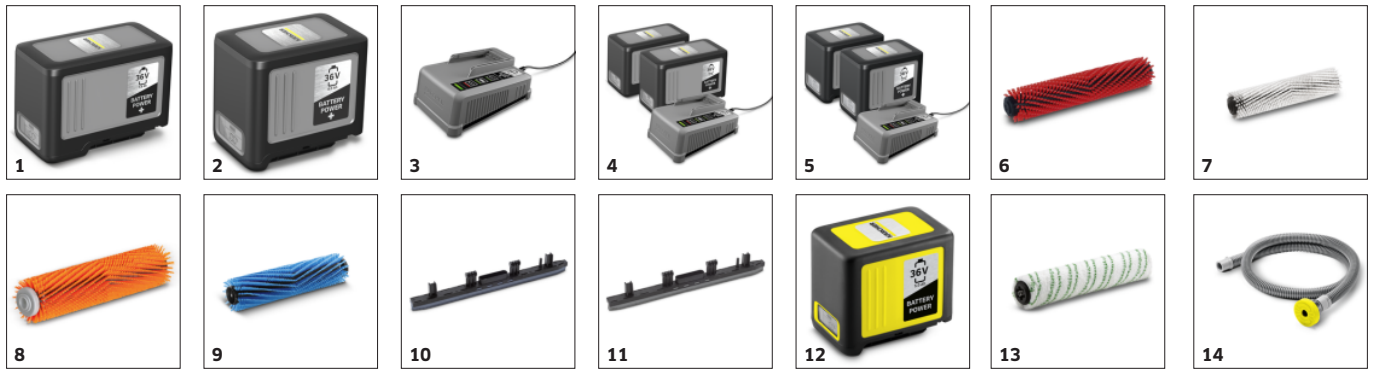

ZUBEHÖR VON BR 30/4 C BP PACK 36/75

1.783-228.0

		Bestell-Nr.	Beschreibung	
AKKUS				
Battery Power+ 36/75	1	2.445-043.0	Eine Kapazität von 7,5 Ah garantiert lange Laufzeiten des Battery Power+ 36-Volt-Lithium-Ionen-Akkus. Sehr leistungsstark, mit Real Time Technology via LC-Display und Schutz vor Überstrom.	■
Battery Power+ 36/60	2	2.042-022.0	Extrem leistungsstarker Battery Power+ 36-Volt-Lithium-Ionen-Akku mit 6,0 Ah Kapazität für eine lange Laufzeit. Mit innovativer Real Time Technology via LC-Display und Spannungsüberwachung.	□
LADEGERÄTE				
Schnellladegerät Battery Power+ 36/60	3	2.445-045.0	Mit max. 6 A Ladestrom alle 36 V Kärcher Battery Power- und Kärcher Battery Power+-Lithium-Akkus laden: Schnellladegerät mit LED-Betriebszustandsanzeige. Einfache Wandmontage.	■
STARTERKIT				
Starter Kit Battery Power+ 36/75	4	2.445-070.0	Starterkit Battery Power+ 36/75 mit 2 36-V/7,5-Ah-Akkus und 36-Volt-Schnellladegerät für unsere 36 V Kärcher Battery Power- und Kärcher Battery Power+-Akkuplattformgeräte.	□
Starter Kit Battery Power+ 36/60	5	2.445-071.0	Starterkit Kärcher Battery Power+ 36/60 für alle Geräte der Kärcher 36 V Battery Power+-Akkuplattform. Lieferumfang: 2 36-V/6,0-Ah-Akkus und das zugehörige 36-Volt-Schnellladegerät.	□
WALZENBÜRSTEN				
Walzenbürste, mittel, rot, 300 mm	6	4.762-005.0	Rote Standardwalzenbürste zur Unterhaltsreinigung.	■
Walzenbürste, weich, weiß, 300 mm	7	4.762-452.0	Weißer Walzenbürste zur Reinigung empfindlicher Bodenbeläge.	□
Walzenbürste, hoch-tief, orange, 300 mm	8	4.762-484.0	Orangefarbene Walzenbürste mit Hoch-tief-Struktur zur besonders effektiven Reinigung von strukturierten Bodenbelägen.	□
Walzenbürste, weich, blau, 300 mm	9	4.762-499.0	Zur Teppichreinigung.	□
SAUGBALKEN UND SAUGLIPPEN				
Saugbalken				
Saugbalken, Standard, 300 mm, gerade	10	4.777-008.0	Gerader Saugbalken zum Einsatz auf allen gängigen Böden geeignet. Breite 300 mm.	■
Saugbalken, 300 mm, gerade	11	4.777-324.0	Gerader Saugbalken, ölfest. 300 mm lang. Zur Reinigung in Küchen, Werkstätten, Restaurants, Tankstellen, etc.	□
AKKUS				
Battery Power 36/50	12	2.445-031.0	36 V / 5,0 Ah Battery Power-Wechselakku mit innovativer Real Time Technology inkl. LCD-Display zur Anzeige des Akkuzustands. Geeignet für alle Geräte der 36 V Kärcher Akkuplattform.	□
WALZENPADS / PADWALZENWELLEN				
Mikrofaserwalzen				
Mikrofaserwalze, 300 mm	13	4.762-453.0	Ideal für Feinsteinzeugfliesen. Mikrofaserwalze zur zuverlässigen und schonenden Entfernung von Grauschleier.	□
SONSTIGES ZUBEHÖR SCHEUERSAUGMASCHINEN				
Sonstiges				
Füllschlauch	14	6.680-124.0	Der 1500 mm lange Füllschlauch mit Universaltrichter erleichtert das Befüllen der Maschine per Wasserhahn. Geeignet für alle gängigen Wasserhähne.	□

■ Im Lieferumfang enthalten. □ Mögliches Zubehör.