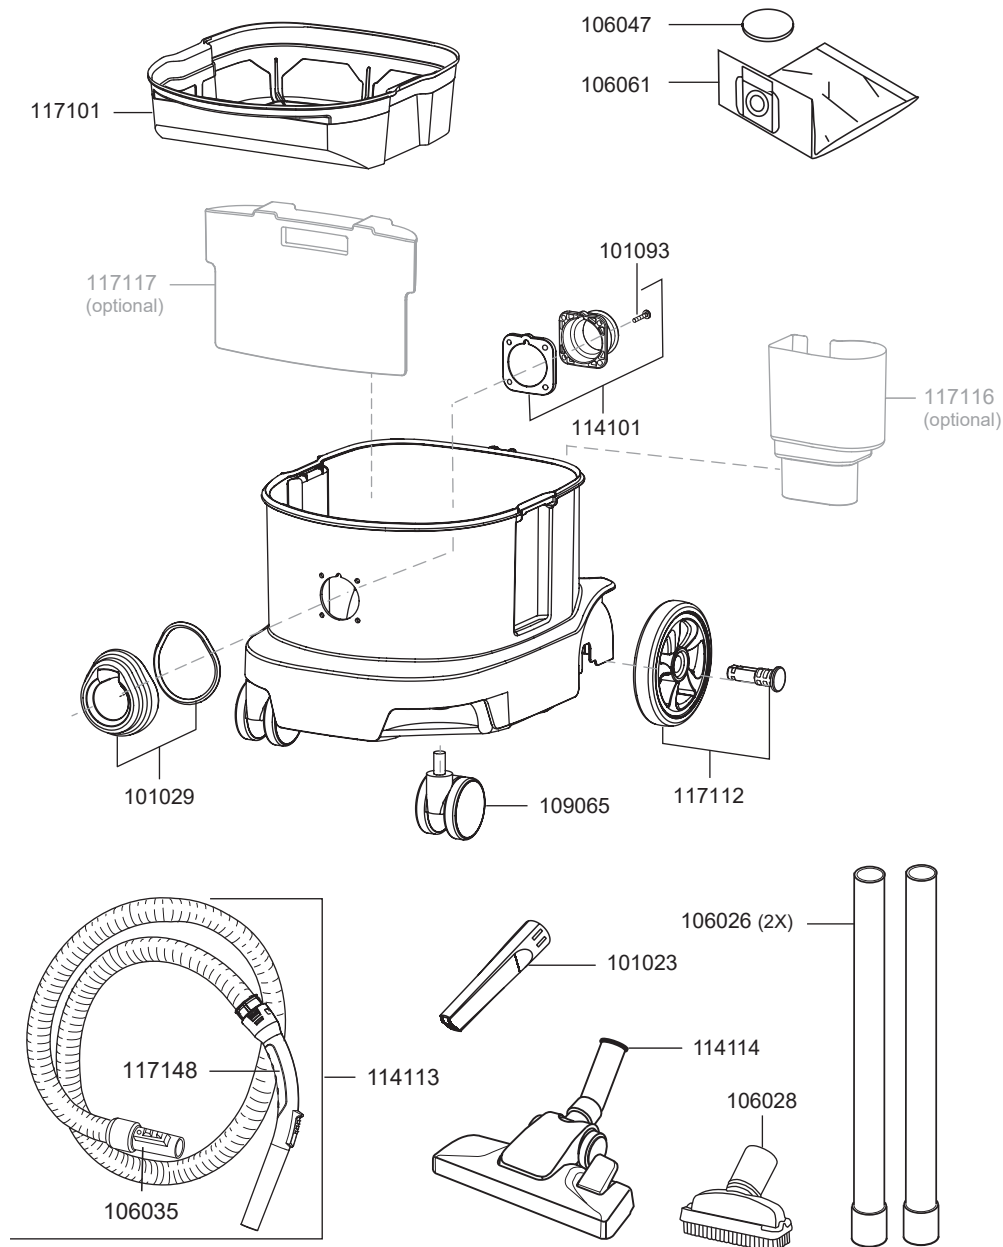

## Ersatzteile Trockensauger ERA EVO

Artikel-Nr.	Beschreibung
106016	Schalter elektrisch
106018	Spannbügel, rot
106019	Filterhalter
111132	HEPA13 Filterkassette
111310	Netzkabel, 10 m, rot, beids. steckbar
114105	Taster
114107	Motorlager unten
114108	Motorlager oben
114109	Gebläsemotor 700 Watt
117102	Dichtungs Set
117103	Dämschaum Set
117104	Radset Kabelaufwicklung
117105	Handgriff kplt.
117106	Absteckstopfen
117107	Kabelaufwicklung
117108	LED
117113	Leistungsregelung
117124	Kabelsatz
117146	Logoschild neutral

# ERA EVO

Artikel-Nr. Beschreibung

## Ersatzteile Trockensauger ERA EVO

101023	Fugendüse, D32, 220 mm
101029	Kupplungsgehäuse Set
101093	Schraube Kupplungsgehäuse
106026	Saugrohr, D32, Aluminium
106028	Polsterdüse, D32, 115 mm
106035	Schlauchanschluss für Behälter D32
106047	Motorschutzfilter
106061	Vliesfiltertüte HEPA 13 (VE = 10 Stk.)
109065	Lenkrolle, D60
114101	Flansch für Vliesfiltertüte
114113	Saugschlauch, D32, 2,5m
114114	Kombidüse, D32, 280 mm
117101	Vliesfilterkorb kplt.
117112	Rad

## Zubehör Trockensauger ERA EVO

106013	Vliesfiltertüte (VE = 10 Stk.)
106014	Vliesfiltertüte (VE = 250 Stk.)
106044	Saugschlauch je Meter, D32
106061	Vliesfiltertüte HEPA 13 (VE = 10 Stk.)
106067	Saugschlauch je Meter, antistatisch
109111	Saugschlauch, 3 m, antistatisch
111133	Teleskop-Saugrohr, D32, Edelstahl
111159	Netzkabel, 15m, schwarz, beids. steckbar
111172	Netzkabel, 15m, rot, beids. steckbar
111193	HEPA14 Filterkassette
101104	Bürststreifen Set 360mm für 111207 (Rosshaar)
117116	Aufbewahrungsbox
117117	Staufach Filtertüte
117148	Krümmen mit Schlauchanschluss D32