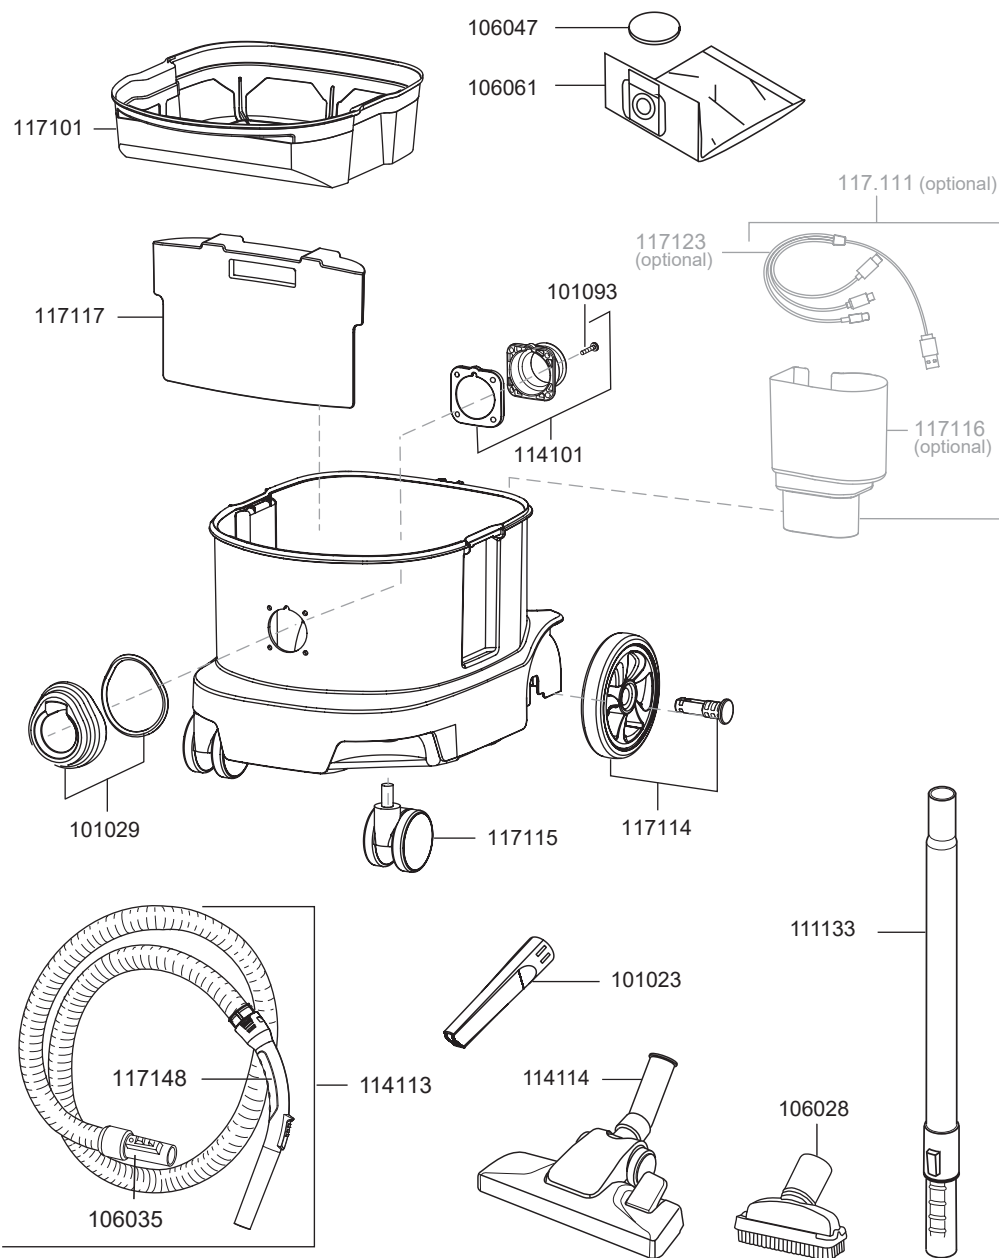

# ERA TEC

Artikel-Nr. Beschreibung

## Ersatzteile Trockensauger ERA TEC

Artikel-Nr.	Beschreibung
106016	Schalter elektrisch
106018	Spannbügel, rot
106019	Filterhalter
111132	HEPA13 Filterkassette
114105	Taster
114107	Motorlager unten
114108	Motorlager oben
114109	Gebläsemotor 700 Watt
117102	Dichtungs Set
117103	Dämm Schaum Set
117104	Radset Kabelaufwicklung
117105	Handgriff kplt.
117106	Absteckstopfen
117107	Kabelaufwicklung
117118	Leistungsregelung elekt.
117119	USB - Steckdose
117120	Leistungselektronik
117121	LED
117125	Kabelsatz
117133	Netzkabel, 12 m, rot, beids. steckbar
117146	Logoschild neutral

## Ersatzteile Trockensauger ERA TEC

101023	Fugendüse, D32, 220 mm
101029	Kupplungsgehäuse Set
101093	Schraube Kupplungsgehäuse
106028	Polsterdüse, D32, 115 mm
106035	Schlauchanschluss für Behälter D32
106047	Motorschutzfilter
106061	Vliesfiltertüte HEPA 13 (VE = 10 Stk.)
111133	Teleskop-Saugrohr, D32, Edelstahl
114101	Flansch für Vliesfiltertüte
114113	Saugschlauch, D32, 2,5m
114114	Kombidüse, D32, 280 mm
117101	Vliesfilterkorb kplt.
117114	Rad gummiert
117115	Lenkrolle, D60, gummiert
117117	Staufach Filtertüte

## Zubehör Trockensauger ERA TEC

106013	Vliesfiltertüte (VE = 10 Stk.)
106014	Vliesfiltertüte (VE = 250 Stk.)
106044	Saugschlauch je Meter, D32
106061	Vliesfiltertüte HEPA 13 (VE = 10 Stk.)
106067	Saugschlauch je Meter, antistatisch
109111	Saugschlauch, 3 m, antistatisch
111128	Netzkabel, 10m, schwarz, beids. steckbar
111133	Teleskop-Saugrohr, D32, Edelstahl
111159	Netzkabel, 15m, schwarz, beids. steckbar
111172	Netzkabel, 15m, rot, beids. steckbar
111193	HEPA14 Filterkassette
101104	Bürststreifen Set 360 mm für 111207 (Rosshaar)
117111	Set Aufbewahrungsbox inkl. 3in1 Ladekabel
117116	Aufbewahrungsbox
117123	Ladekabel Handy 3in1
117148	Krümmter mit Schlauchanschluss D32