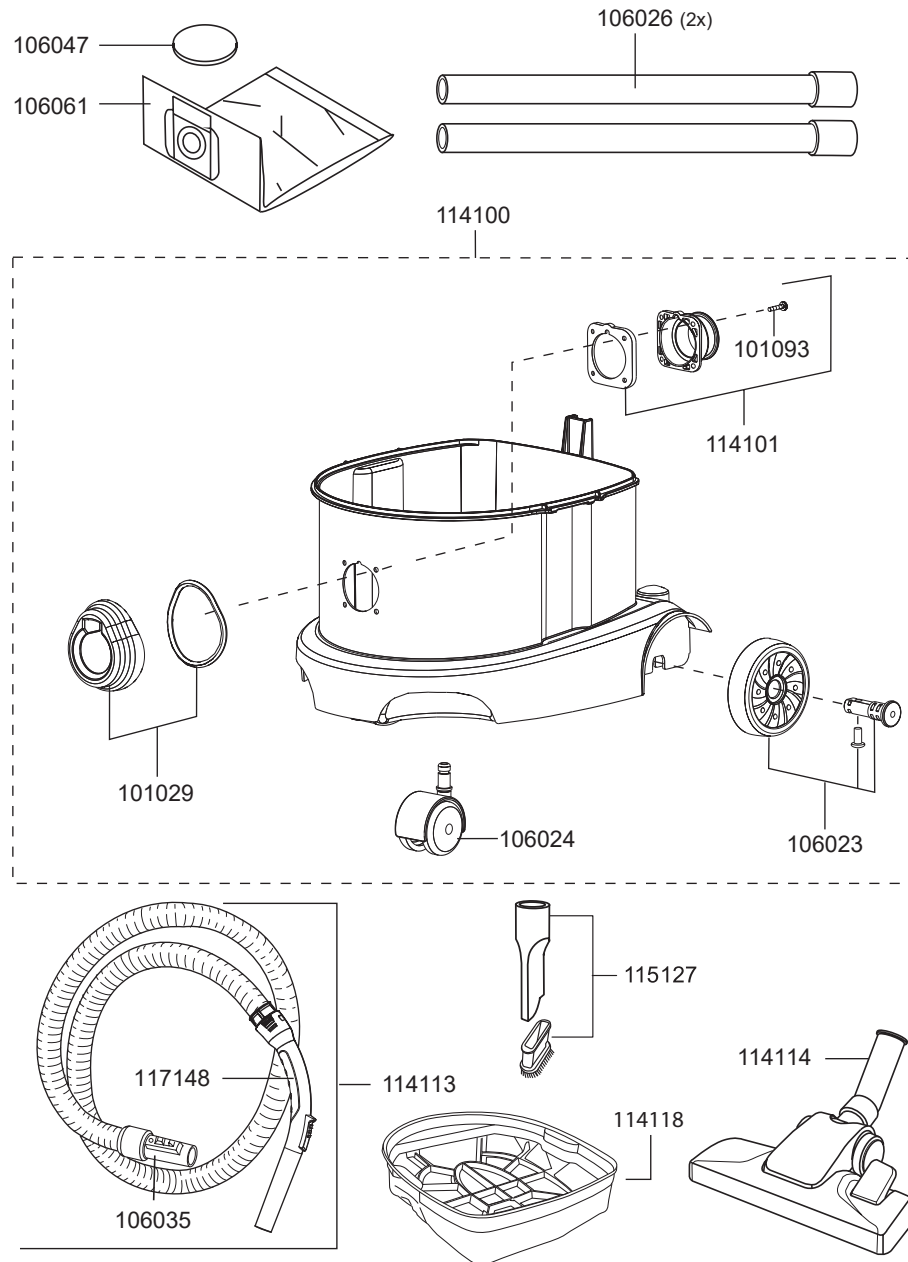

FLOORY

Artikel-Nr. Beschreibung

Ersatzteile Trockensauger Floory

106016	Schalter elektrisch
106018	Spannbügel, rot
106019	Filterhalter
111117	Zugentlastungsbrücke
111121	Steckerfixierung
111122	Steckdose
111123	Mutter, Vierkant-, M6
111128	Netzkabel, 10m, schwarz, beids. steckbar
111145	Steckdosenleiste
111168	Litzensatz, Steckdose-Schalter
111306	Litzensatz
114104	Abluftschaum
114105	Taster
114106	Dichtung, Grundplatte
114107	Motorlager unten
114108	Motorlager oben
114109	Gebläsemotor 700 Watt
114110	Dämmschaum, Motor
114112	Kabelhaken-Set
114119	Schraube, M5 x 40
114126	Haube
117113	Leistungsregelung

FLOORY

Artikel-Nr. Beschreibung

Ersatzteile Trockensauger Floory

101029	Kupplungsgehäuse Set
101093	Schraube Kupplungsgehäuse
106023	Rad
106024	Lenkrolle, D50
106026	Saugrohr, D32, Aluminium
106035	Schlauchanschluss für Behälter D32
106047	Motorschutzfilter
106061	Vliesfiltertüte HEPA 13 (VE = 10 Stk.)
114101	Flansch für Vliesfiltertüte
114113	Saugschlauch, D32, 2,5m
114114	Kombidüse, D32, 280 mm
114118	Filterkorb Floory
115127	Fugendüse mit Bürstenkranz, D32

Zubehör Trockensauger Floory

106013	Vliesfiltertüte (VE = 10 Stk.)
106014	Vliesfiltertüte (VE = 250 Stk.)
106044	Saugschlauch je Meter, D32
106061	Vliesfiltertüte HEPA 13 (VE = 10 Stk.)
106067	Saugschlauch je Meter, antistatisch
109111	Saugschlauch, 3 m, antistatisch
111133	Teleskop-Saugrohr, D32, Edelstahl
101104	Bürststreifen Set 360 mm für 111207 (Rosshaar)
117148	Krümmter mit Schlauchanschluss D32