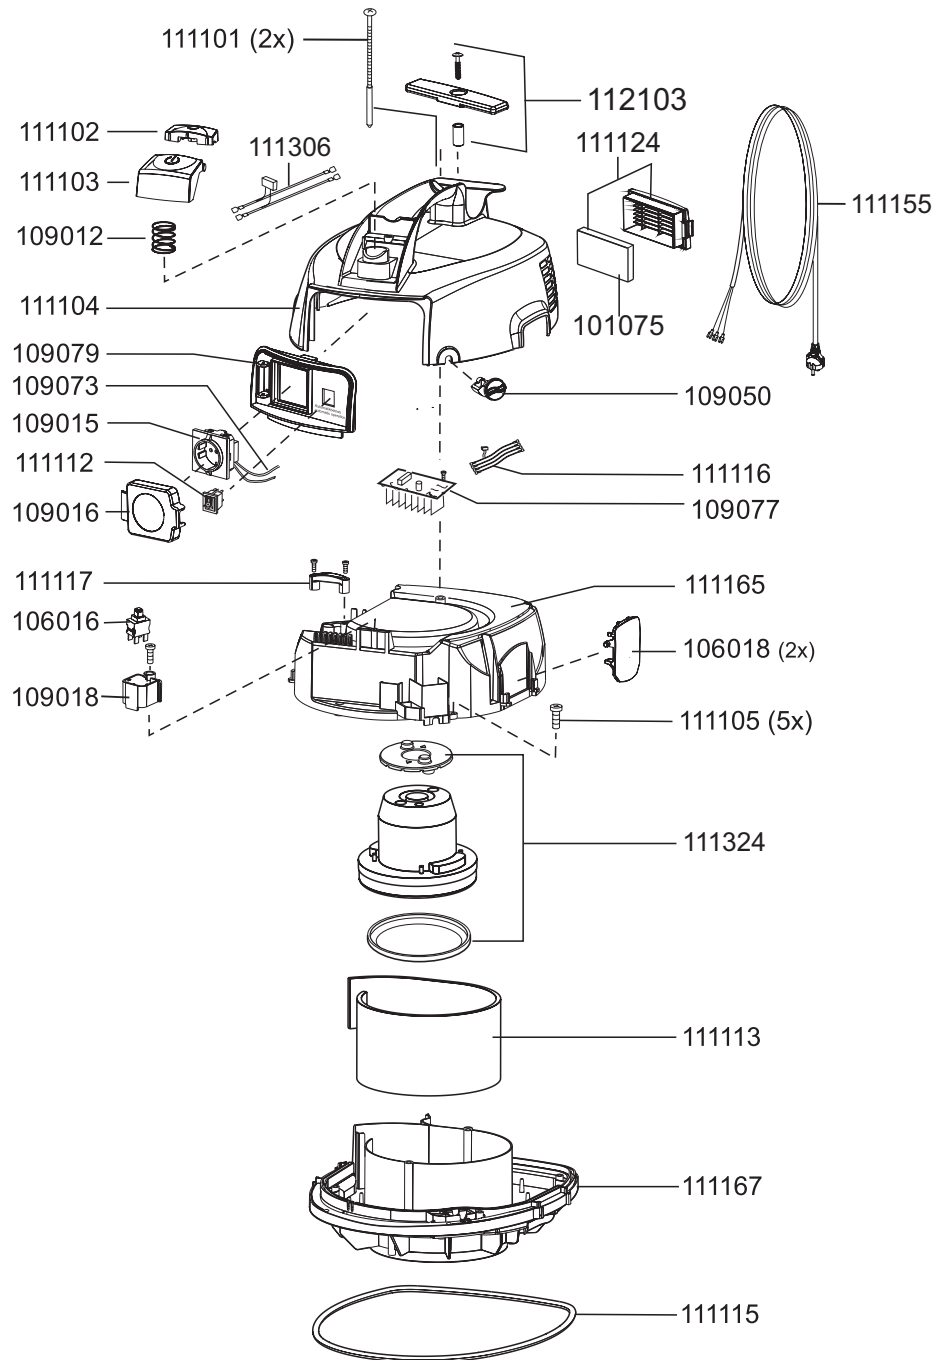

MAXIMUS pt

Artikel-Nr. Beschreibung

Ersatzteile Trockensauger Maximus pt

Artikel-Nr.	Beschreibung
101075	Dämmschaum, Abluft
106016	Schalter elektrisch
106018	Spannbügel, rot
109012	Feder für Taster
109015	Steckdose
109016	Steckdosenklappe
109018	Schaltergehäuse
109050	Leistungsregelungs-Set
109073	Kabelsatz Steckdose
109077	Elektronik Automatik
109079	Steckdosenboard inkl. Klappe
111101	Schraube K4, 8x100 (VE=2 Stk.)
111102	Schalterabdeckung
111103	Taster
111104	Haube
111105	Schraube M4x16
111112	Schalter, Automatik
111113	Dämmschaum, Motor
111115	Dichtung, Grundplatte
111116	Kabelsatz
111117	Zugentlastungsbrücke
111121	Steckerfixierung
111122	Steckdose
111123	Mutter, Vierkant-, M6
111124	Filterkassette
111145	Steckdosenleiste
111155	Netzkabel, 10m, schwarz
111165	Haube innen
111167	Grundplatte
111306	Litzensatz
111324	Gebläsemotor - Set 700 Watt
112103	Kabelhaken-Set

MAXIMUS pt

Artikel-Nr. Beschreibung

Ersatzteile Trockensauger Maximus pt

101023	Fugendüse, D32, 220 mm
101024	Rundpinsel, D32
101025	Elektrowerkzeugadapter, D32
101029	Kupplungsgehäuse Set
101090	Dichtung Kupplungsgehäuse
101093	Schraube Kupplungsgehäuse
106013	Vliesfiltertüte (VE = 10 Stk.)
106023	Rad
106024	Lenkrolle, D50
106026	Saugrohr, D32, Aluminium
106035	Schlauchanschluss für Behälter D32
106047	Motorschutzfilter
111125	Filterkorb
111131	Behälter kplt.
111202	Hartbodendüse, D32, 360 mm
114101	Flansch für Vliesfiltertüte
114113	Saugschlauch, D32, 2,5m
117148	Krümmer mit Schlauchanschluss D32