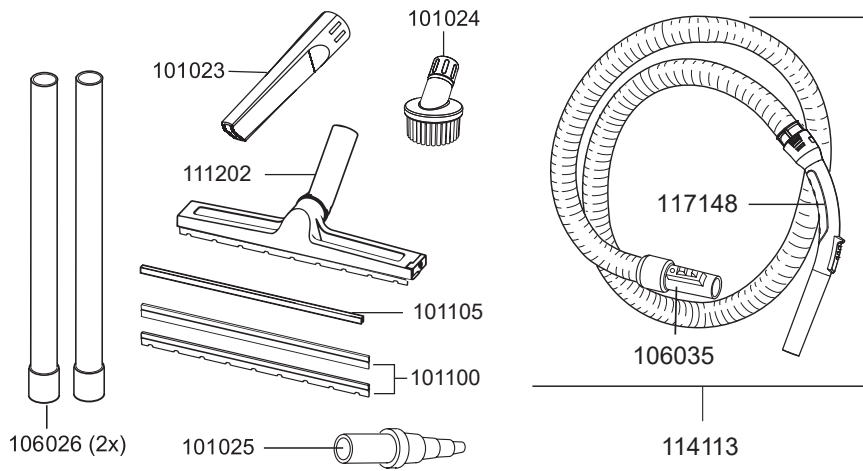

MAXIMUS pt

Artikel-Nr. Beschreibung

Ersatzteile Trockensauger Maximus pt

Artikel-Nr.	Beschreibung
101075	Dämmschaum, Abluft
106016	Schalter elektrisch
106018	Spannbügel, rot
109012	Feder für Taster
109015	Steckdose
109016	Steckdosenklappe
109018	Schaltergehäuse
109050	Leistungsregelungs-Set
109073	Kabelsatz Steckdose
109077	Elektronik Automatik
109079	Steckdosenboard inkl. Klappe
111101	Schraube K4, 8x100 (VE=2 Stk.)
111102	Schalterabdeckung
111103	Taster
111104	Haube
111105	Schraube M4x16
111112	Schalter, Automatik
111113	Dämmschaum, Motor
111115	Dichtung, Grundplatte
111116	Kabelsatz
111117	Zugentlastungsbrücke
111121	Steckerfixierung
111122	Steckdose
111123	Mutter, Vierkant-, M6
111124	Filterkassette
111145	Steckdosenleiste
111155	Netzkabel, 10m, schwarz
111165	Haube innen
111167	Grundplatte
111306	Litzensatz
111324	Gebläsemotor - Set 700 Watt
112103	Kabelhaken-Set

MAXIMUS pt

Artikel-Nr. Beschreibung

Ersatzteile Trockensauger Maximus pt

101023	Fugendüse, D32, 220 mm
101024	Rundpinsel, D32
101025	Elektrowerkzeugadapter, D32
101029	Kupplungsgehäuse Set
101090	Dichtung Kupplungsgehäuse
101093	Schraube Kupplungsgehäuse
106013	Vliesfiltertüte (VE = 10 Stk.)
106023	Rad
106024	Lenkrolle, D50
106026	Saugrohr, D32, Aluminium
106035	Schlauchanschluss für Behälter D32
106047	Motorschutzfilter
111125	Filterkorb
111131	Behälter kplt.
111202	Hartbodendüse, D32, 360 mm
114101	Flansch für Vliesfiltertüte
114113	Saugschlauch, D32, 2,5m
117148	Krümmer mit Schlauchanschluss D32