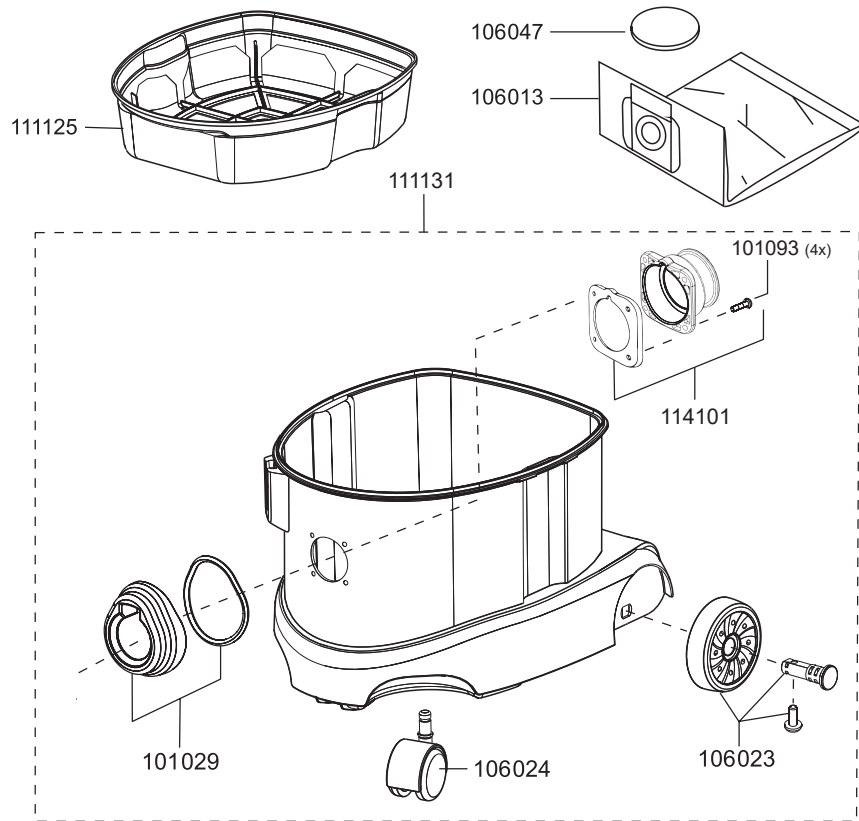

MAXIMUS pt

Artikel-Nr. Beschreibung

Ersatzteile Trockensauger Maximus pt

Artikel-Nr.	Beschreibung
101075	Dämmschaum, Abluft
106016	Schalter elektrisch
106018	Spannbügel, rot
109012	Feder für Taster
109015	Steckdose
109016	Steckdosenklappe
109018	Schaltergehäuse
109050	Leistungsregelungs-Set
109073	Kabelsatz Steckdose
109077	Elektronik Automatik
109079	Steckdosenboard inkl. Klappe
111101	Schraube K4, 8x100 (VE=2 Stk.)
111102	Schalterabdeckung
111103	Taster
111104	Haube
111105	Schraube M4x16
111112	Schalter, Automatik
111113	Dämmschaum, Motor
111115	Dichtung, Grundplatte
111116	Kabelsatz
111117	Zugentlastungsbrücke
111121	Steckerfixierung
111122	Steckdose
111123	Mutter, Vierkant-, M6
111124	Filterkassette
111145	Steckdosenleiste
111155	Netzkabel, 10m, schwarz
111165	Haube innen
111167	Grundplatte
111306	Litzensatz
111324	Gebläsemotor - Set 700 Watt
112103	Kabelhaken-Set

MAXIMUS pt

Artikel-Nr. Beschreibung

Ersatzteile Trockensauger Maximus pt

101023	Fugendüse, D32, 220 mm
101024	Rundpinsel, D32
101025	Elektrowerkzeugadapter, D32
101029	Kupplungsgehäuse Set
101090	Dichtung Kupplungsgehäuse
101093	Schraube Kupplungsgehäuse
106013	Vliesfiltertüte (VE = 10 Stk.)
106023	Rad
106024	Lenkrolle, D50
106026	Saugrohr, D32, Aluminium
106035	Schlauchanschluss für Behälter D32
106047	Motorschutzfilter
111125	Filterkorb
111131	Behälter kplt.
111202	Hartbodendüse, D32, 360 mm
114101	Flansch für Vliesfiltertüte
114113	Saugschlauch, D32, 2,5m
117148	Krümmer mit Schlauchanschluss D32