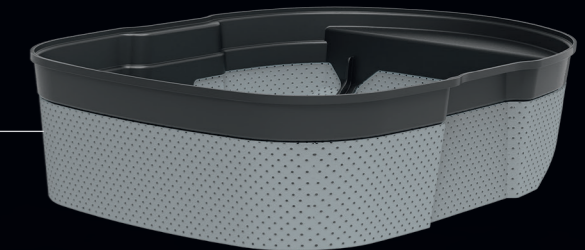

Der leise ERA EVO ist vielseitig einsetzbar, kompakt, zuverlässig und ein wahres Kraftpaket. Die integrierte Kabelaufwicklung ermöglicht das sichere und praktische Verstauen des signalroten 10 m Netzkabels. Der Kabelwechsel erfolgt bei Bedarf werkzeuglos und in wenigen Handgriffen.

Werkzeuglos entnehmbare HEPA 13 Filterkassette.

Tipp: HEPA 14 Filterkassette, optional für alle ERA-Modelle

Rundum elastische Stoßkanten und eine durchgängige Gleitkufe sorgt für leichten Übergang an Türschwellen.

Werkzeuglos wechselbarer Motorschutzfilter.

Washbarer HEPA 13 Vliesfilterkorb.

HEPA 13 Vliesfiltertüte.

Ø 120 mm

Ø 60 mm

Extra große Laufräder und Lenkrollen sorgen für hohe Agilität und Stabilität.

4 Zubehörsteckplätze und 3 Parkpositionen serienmäßig.

50% REZYKLAT

Art.-Nr. CH DE

ERA EVO 117002 117001
ERA EVO ZERO Z117001

inkl. 2 x Aluminium-Saugrohr, Saugschlauch 2 m, HEPA 13 Vliesfilterkorb, HEPA 13 Vliesfiltertüte, HEPA 13 Filterkassette, Fugendüse, 2in1 Polsterdüse, Energy-Kombidüse 280 mm, Netzkabel 10 m, steckbar, signalrot