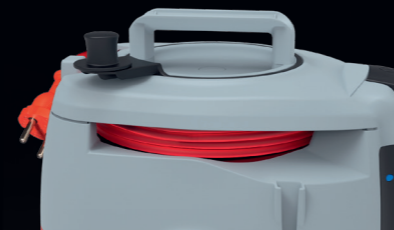

Der leise ERA EVO ist vielseitig einsetzbar, kompakt, zuverlässig und ein wahres Kraftpaket. Die integrierte Kabelaufwicklung ermöglicht das sichere und praktische Verstauen des signalroten 10 m Netzkabels. Der Kabelwechsel erfolgt bei Bedarf werkzeuglos und in wenigen Handgriffen.

Hochwertige Filtermedien wie der serienmäßige Vliesfilterkorb, HEPA 13 Filtertüte und HEPA 13 Filterkassette garantieren jederzeit eine saubere Ausblasluft und eignen sich insbesondere für Allergiker oder die Reinigung von empfindlichen Bereichen wie Krankenhäuser, Pflegeheime und Kindergärten. Die extra große, reißfeste 9 Liter Vliesfiltertüte garantiert ein hohes Schmutzaufnahmevermögen und lange Arbeitsintervalle, ohne häufige und lästige Filtertütenwechsel. Die stufenlose, am Gerät einstellbare Leistungsregulierung ermöglicht es, den EVO auf jeden Bodenbelag anzupassen. Das Beste: Bereits ab geringen Stückzahlen versehen wir den ERA EVO mit Ihrem Logo und stärken Ihren Firmenauftritt und Ihre Marke.

Features

Serienmäßige Betriebs-LED in Blau.

Ihre Marke. Ihr Firmenauftritt. Wir drucken Ihr Logo ein.

Integrierte Kabelaufwicklung mit offenem Design.

Werkzeugloser Kabelwechsel.

Stufenlose Leistungsregulierung.

Werkzeuglos entnehmbare HEPA 13 Filterkassette.

Tipp: HEPA 14 Filterkassette, optional für alle ERA-Modelle

Rundum elastische Stoßkanten und eine durchgängige Gleitkufe sorgt für leichten Übergang an Türschwellen.