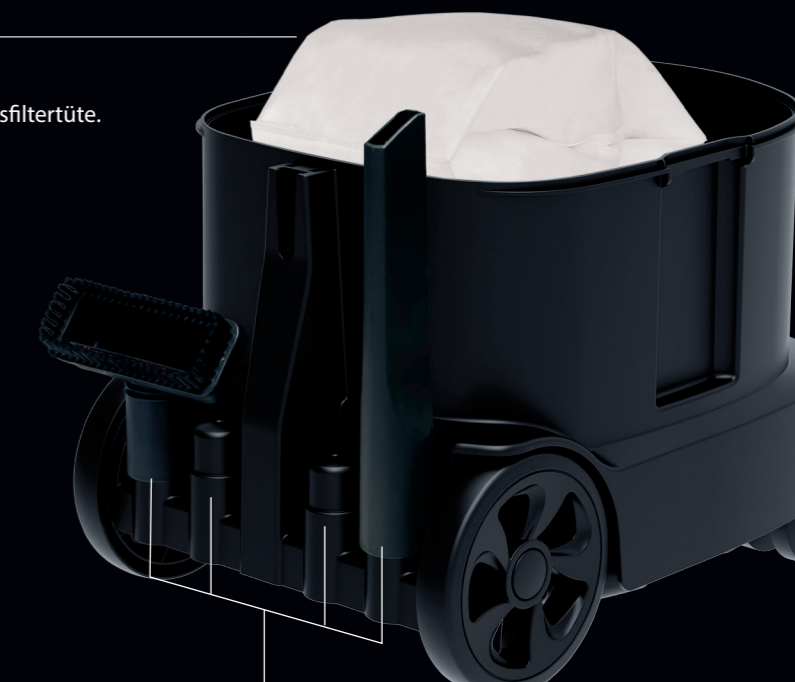

Der leise ERA EVO ist vielseitig einsetzbar, kompakt, zuverlässig und ein wahres Kraftpaket. Die integrierte Kabelaufwicklung ermöglicht das sichere und praktische Verstauen des signalroten 10 m Netzkabels. Der Kabelwechsel erfolgt bei Bedarf werkzeuglos und in wenigen Handgriffen.

Hochwertige Filtermedien wie der serienmäßige Vliesfilterkorb, HEPA 13 Filtertüte und HEPA 13 Filterkassette garantieren jederzeit eine saubere Ausblasluft und eignen sich insbesondere für Allergiker oder die Reinigung von empfindlichen Bereichen wie Krankenhäuser, Pflegeheime und Kindergärten. Die extra große, reißfeste 9 Liter Vliesfiltertüte garantiert ein hohes Schmutzaufnahmevermögen und lange Arbeitsintervalle, ohne häufige und lästige Filtertütenwechsel. Die stufenlose, am Gerät einstellbare Leistungsregulierung ermöglicht es, den EVO auf jeden Bodenbelag anzupassen. Das Beste: Bereits ab geringen Stückzahlen versehen wir den ERA EVO mit Ihrem Logo und stärken Ihren Firmenauftritt und Ihre Marke.

Werkzeuglos wechselbarer Motorschutzfilter.

Washbarer HEPA 13 Vliesfilterkorb.

HEPA 13 Vliesfiltertüte.

Ø 120 mm

Ø 60 mm

Extra große Laufräder und Lenkrollen sorgen für hohe Agilität und Stabilität.

4 Zubehörsteckplätze und 3 Parkpositionen serienmäßig.

50% REZYKLAT

Art.-Nr. CH DE

ERA EVO 117002 117001
ERA EVO ZERO Z117001

inkl. 2 x Aluminium-Saugrohr, Saugschlauch 2 m, HEPA 13 Vliesfilterkorb, HEPA 13 Vliesfiltertüte, HEPA 13 Filterkassette, Fugendüse, 2in1 Polsterdüse, Energy-Kombidüse 280 mm, Netzkabel 10 m, steckbar, signalrot