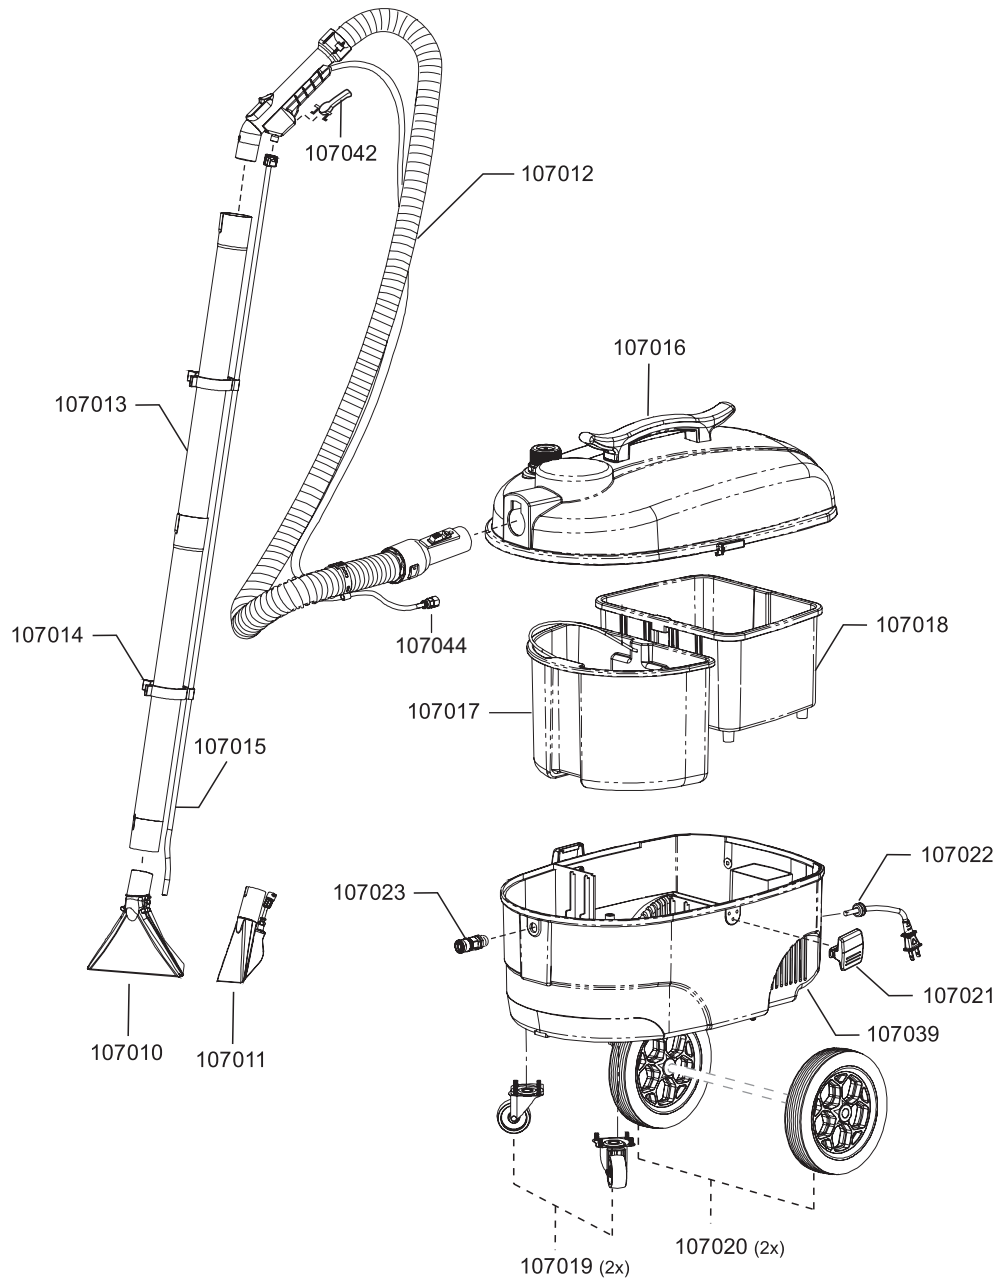

# SE 7

Artikel-Nr. Beschreibung

## Ersatzteile Sprüh-Extraktionsgerät SE7

107010	Bodendüse, D38, 250 mm
107011	Polsterdüse, D38, 105 mm
107012	Saugschlauch, D38, 2,5 m
107013	Saugrohr, D38, Edelstahl
107014	Clip für Wasserschlauch
107015	Wasserschlauch
107016	Deckel komplett
107017	Schmutzwasserbehälter
107018	Frischwasserbehälter
107019	Lenkrolle, D50
107020	Rad
107021	Verschlusslasche
107022	Netzkabel, 7,5 m, schwarz
107023	Wasseranschluss
107039	Gehäuse
107042	Bedienhebel
107044	Muffe mit Stecknippel

## Ersatzteile Sprüh-Extraktionsgerät SE7

106016	Schalter elektrisch
107024	Gebläsemotor 1100 Watt
107025	Turbinengehäuse
107026	Schaltergehäuse
107028	Schalterabdeckung
107029	Dichtung, Frischwasserbehälter
107031	Kabelsatz
107033	Filterschaum
107034	Filtergehäuse
107035	Pumpe
107036	Schlauchsatz für Pumpe