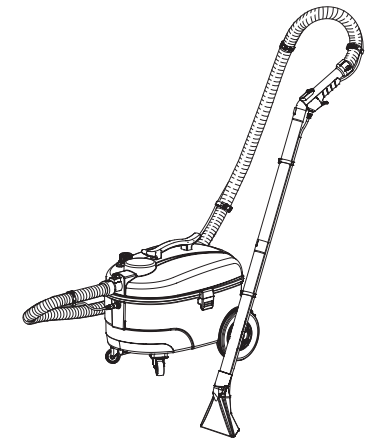

# SE 7

Artikel-Nr. Beschreibung

## Ersatzteile Sprüh-Extraktionsgerät SE7

107010	Bodendüse, D38, 250 mm
107011	Polsterdüse, D38, 105 mm
107012	Saugschlauch, D38, 2,5 m
107013	Saugrohr, D38, Edelstahl
107014	Clip für Wasserschlauch
107015	Wasserschlauch
107016	Deckel komplett
107017	Schmutzwasserbehälter
107018	Frischwasserbehälter
107019	Lenkrolle, D50
107020	Rad
107021	Verschlusslasche
107022	Netzkabel, 7,5 m, schwarz
107023	Wasseranschluss
107039	Gehäuse
107042	Bedienhebel
107044	Muffe mit Stecknippel