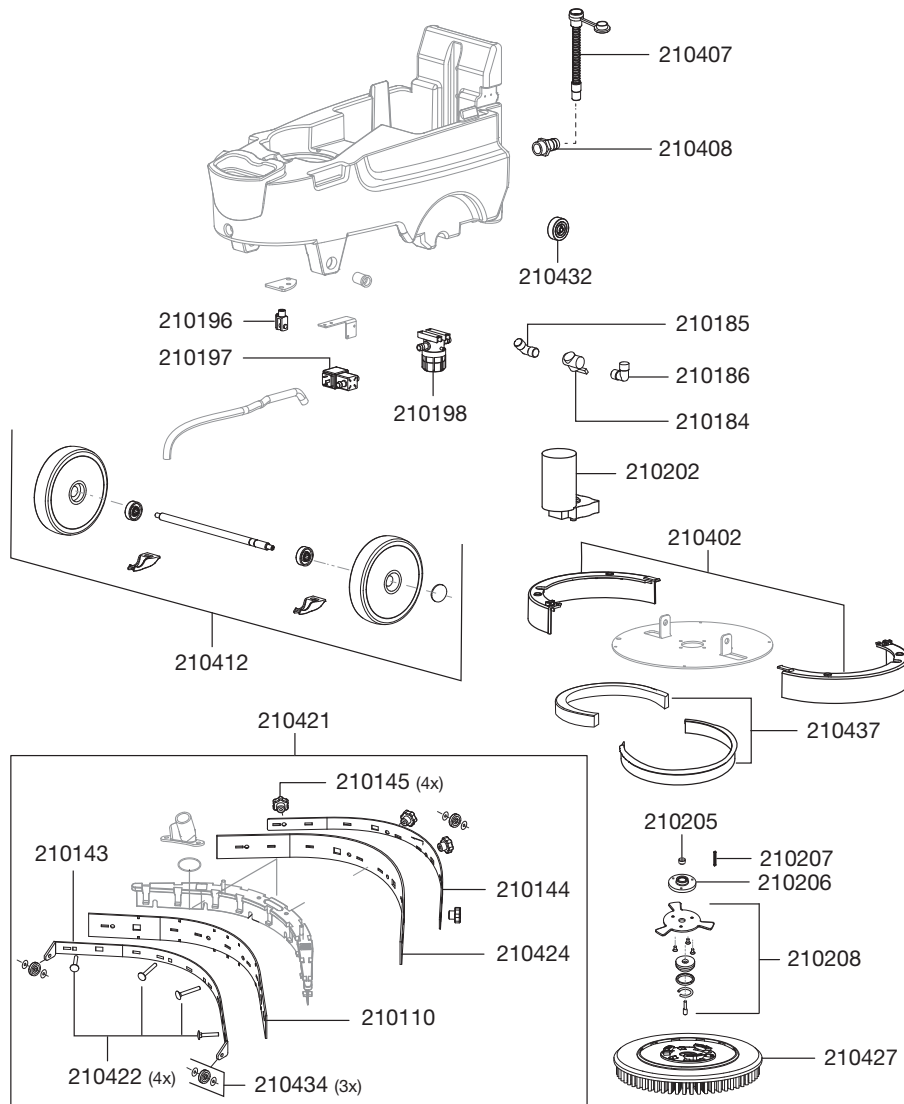

TORANA

Artikel-Nr. Beschreibung

Ersatzteile Scheuersaugmaschine Torana

210110	Gummilippe, vorne
210143	Befestigungsleiste, Saugbalken vorne
210144	Befestigungsleiste, Saugbalken hinten
210145	Knebelmutter M6, Saugbalken
210184	Kugelhahn
210185	Winkelfitting
210186	Winkelfitting
210196	Gabelkopf mit Gewindebohrung M6
210197	Magnetventil
210198	Schauglas mit Frischwassersieb
210202	Motor 400 Watt
210205	Hülse
210206	Flansch
210207	Passfeder 6x6x12
210208	Flansch-Set Antrieb
210402	Bürstenschutz
210407	Ablassschlauch Frischwasser
210408	Fitting
210412	Rad-Set kplt.
210421	Saugbalken kplt.
210422	Schraube M6x35 verzinkt
210424	Gummilippe, hinten
210427	Schrubbürste, 360mm, (Mittel)
210432	Anfahr-Rad
210434	Rad kugelgelagert, Saugbalken
210437	Kantenschutzprofil Gummi (Set, 2x)

Zubehör Scheuersaugmaschine Torana

210122	Pad weiß	15"	(VE = 5 Stück)
210123	Pad schwarz	15"	(VE = 5 Stück)
210124	Pad grün	15"	(VE = 5 Stück)
210125	Padverschluss		
210131	Pad rot	15"	(VE = 5 Stück)
210132	Kabel, Ladegerät-Steckdose		
210235	Flansch, Bürsten		
210243	Duo Pad	15"	
210426	Pad-Treibteller, 360mm		
210427	Schrubbürste, 360mm, (Mittel)		
210428	Schrubbürste, 360mm, (Abrasive)		
210429	Schrubbürste, 360mm, (Weich)		
210430	Schrubbürste, 360mm, (Rosshaar)		
210435	Gummilippe, vorne, ölbeständig		
210436	Gummilippe, hinten, ölbeständig